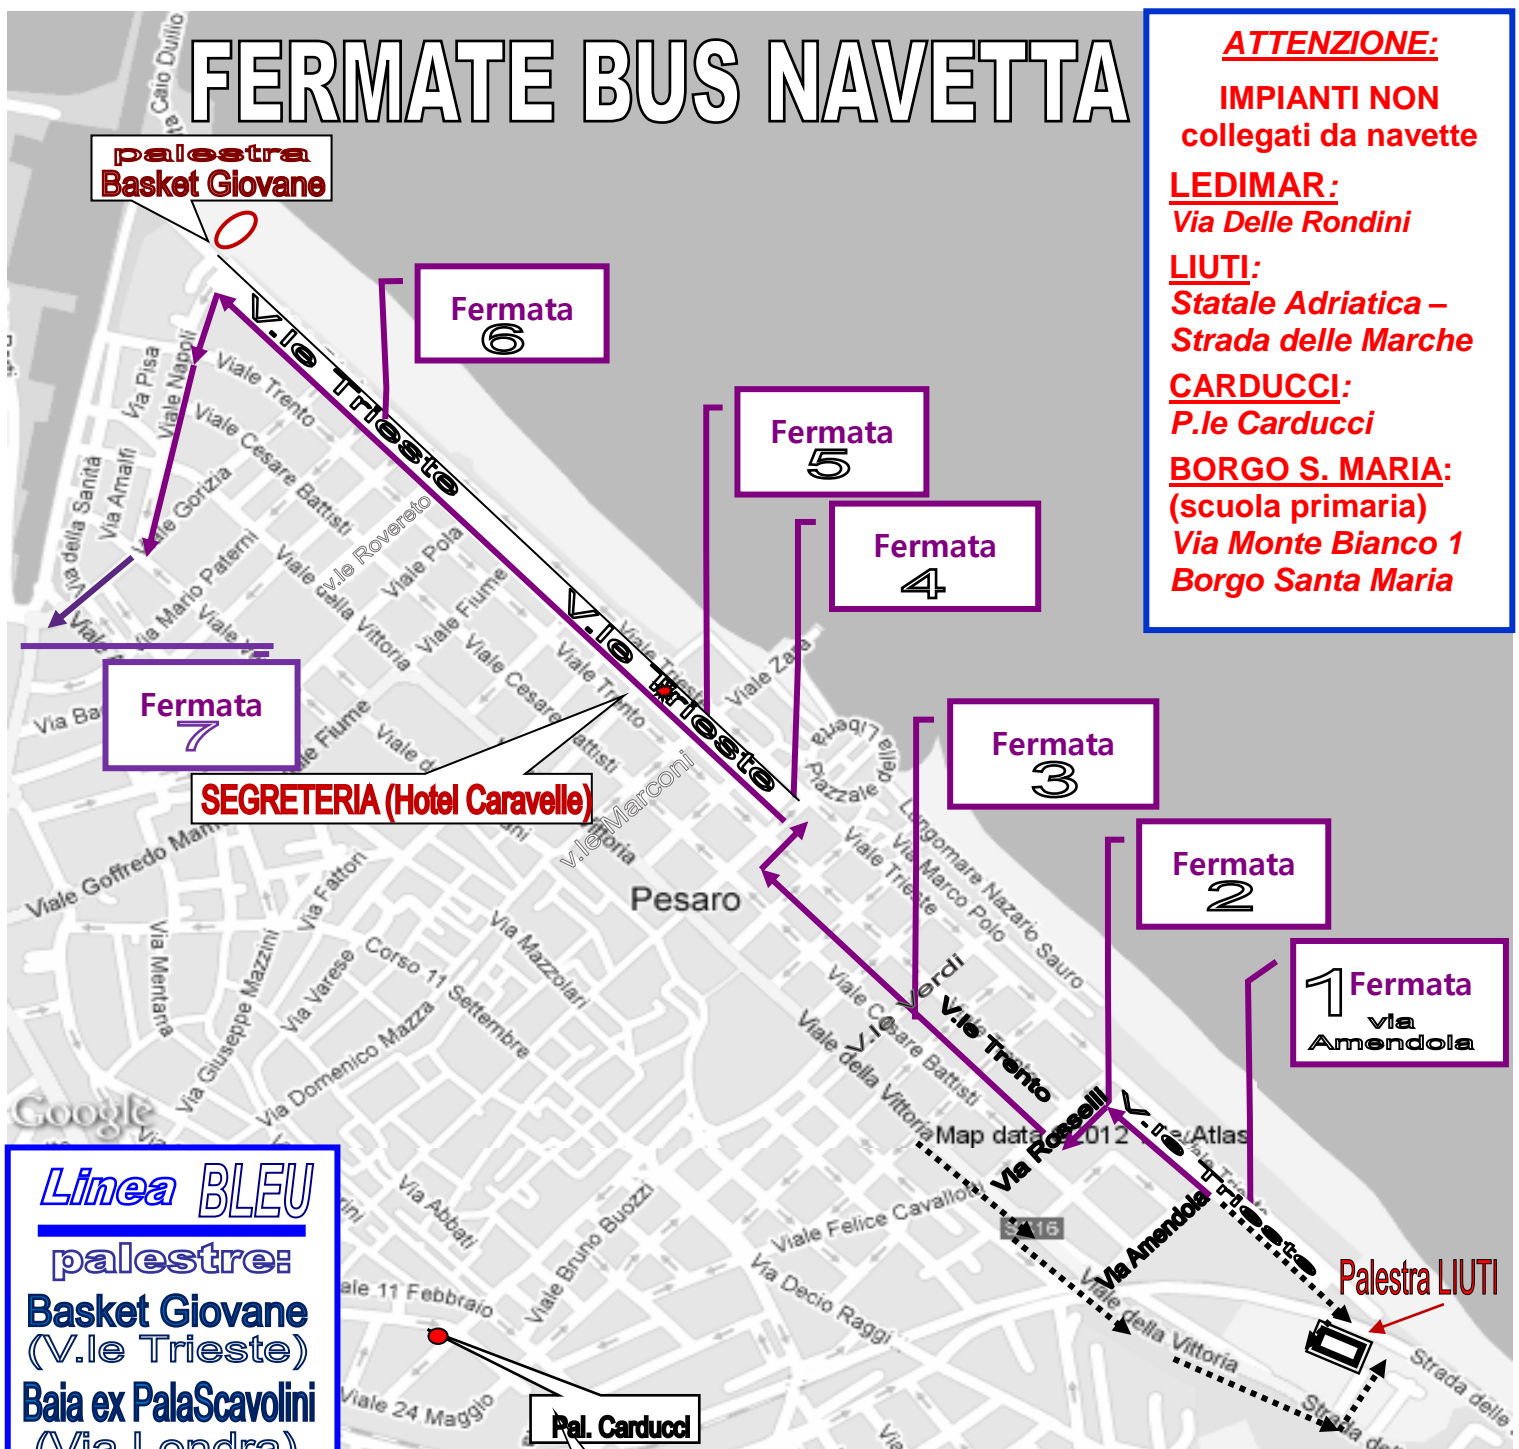

# FERMATE BUS NAVETTA

**ATTENZIONE:**

**IMPIANTI NON collegati da navette**

**LEDIMAR:**

Via Delle Rondini

**LIUTI:**

Statale Adriatica –  
Strada delle Marche

**CARDUCCI:**

P.le Carducci

**BORGO S. MARIA:**

(scuola primaria)  
Via Monte Bianco 1  
Borgo Santa Maria

**palestra  
Basket Giovane**

**Fermata  
6**

**Fermata  
5**

**Fermata  
4**

**Fermata  
7**

**SEGRETERIA (Hotel Caravelle)**

**Fermata  
3**

**Fermata  
2**

**1 Fermata  
via  
Amendola**

**Palestra LIUTI**

**Pal. Carducci**

## Linea BLEU

**palestre:**

**Basket Giovane**  
(V.le Trieste)

**Baia ex PalaScavolini**  
(Via Londra)

**Dante Alighieri**  
(Via Gattoni 13)

**Vitrifrigo Arena  
centrale - nord**  
(Via Gagarin)

**Palafiera  
Padiglione D**  
(Via Delle Esposizioni)